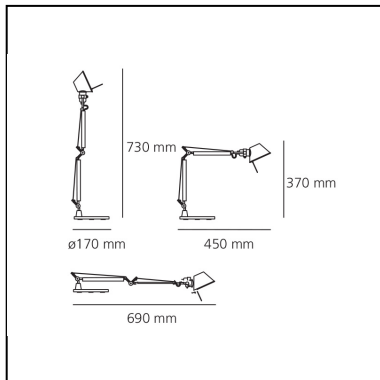

Tolomeo Micro Table - Polished aluminum - Body Lamp + Base

Michele De Lucchi
Giancarlo Fassina

IP20    

LUMINAIRE

- Watt: **5W**
- Tension: **220V-240V**
- Flux Lumineux (lm): **267lm**
- Efficiency: **57%**
- Efficacy: **53.33lm/W**
- CRI: **80**

Remarques

Interchangeable support: table base, clamp, desk fixed support and twin support that allows two independent lamp units to be fitted. Possibility to mount LED source on E14 Socket

DESCRIPTION

Structure à bras articulé en aluminium poli, diffuseur, orientable dans toutes les directions, en aluminium anodisé, rotules et supports en aluminium brillant. Système d'équilibrage à ressorts. Accessoire interchangeable: base ronde, étau et pivot simple ou double. Emission lumineuse directe orientable. Couleurs: aluminium, aluminium brillant, gris, noir, blanc, rouge, vert, turquoise, orange, bronze et jaune. Proposé en source halogène ou LED (finition alu uniquement). La source LED est incluse.

CODE PRODUIT: A001300

CARACTÉRISTIQUES

- Code Article : **A001300**
- Couleur: **Polished aluminium**
- Installation: **Table**
- Matériaux: **Aluminium, steel**
- Séries: **Design Collection**
- dessiné par: **Michele De Lucchi, Giancarlo Fassina**

DIMENSIONS

- Longueur : **cm 45**
- Hauteur: **cm 37**
- Diamètre de la base: **cm 17**
- Hauteur max. extension: **cm 73**
- Longueur max. extension: **cm 69**

SOURCES NON FOURNIES

- Catégorie: **LED RETROFIT**
- Nombre: **1**
- Watt: **4W**
- Culot: **E14**