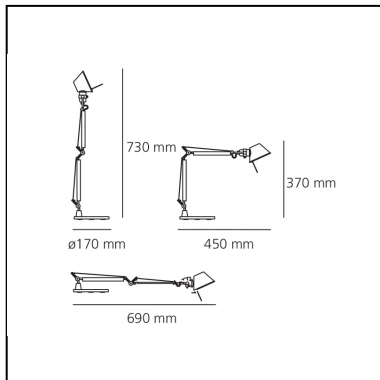

Tolomeo Micro Table - Glossy white - Body Lamp + Base

Michele De Lucchi
Giancarlo Fassina

IP20    

LUMINAIRE

- Watt: **5W**
- Tension: **220V-240V**
- Flux Lumineux (lm): **267lm**
- Efficiency: **57%**
- Efficacy: **53.33lm/W**
- CRI: **80**

Remarques

Interchangeable support: table base, clamp, desk fixed support and twin support that allows two independent lamp units to be fitted. Possibility to mount LED source on E14 Socket

DESCRIPTION

Structure à bras articulé en aluminium poli, diffuseur, orientable dans toutes les directions, en aluminium anodisé, rotules et supports en aluminium brillant. Système d'équilibrage à ressorts. Accessoire interchangeable: base ronde, étau et pivot simple ou double. Emission lumineuse directe orientable. Couleurs: aluminium, aluminium brillant, gris, noir, blanc, rouge, vert, turquoise, orange, bronze et jaune. Proposé en source halogène ou LED (finition alu uniquement). La source LED est incluse.

CODE PRODUIT: 0011820A

CARACTÉRISTIQUES

- Code Article : **0011820A**
- Couleur: **Glossy white**
- Installation: **Table**
- Matériaux: **Aluminium, steel**
- Séries: **Design Collection**
- dessiné par: **Michele De Lucchi, Giancarlo Fassina**

DIMENSIONS

- Longueur : **cm 45**
- Hauteur: **cm 37**
- Diamètre de la base: **cm 17**
- Hauteur max. extension: **cm 73**
- Longueur max. extension: **cm 69**

SOURCES NON FOURNIES

- Catégorie: **LED RETROFIT**
- Nombre: **1**
- Watt: **4W**
- Culot: **E14**