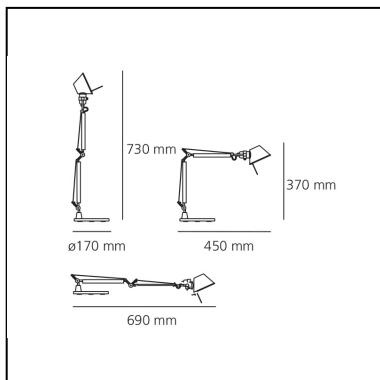

Tolomeo Micro Gold - Body Lamp + Base

Michele De Lucchi
Giancarlo Fassina

IP20    

LUMINAIRE

- Watt: **5W**
- Tension: **220V-240V**
- Flux Lumineux (lm): **267lm**
- Efficiency: **57%**
- Efficacy: **53.33lm/W**
- CRI: **80**

Remarques

Interchangeable support: table base, clamp, desk fixed support and twin support that allows two independent lamp units to be fitted. Possibility to mount LED source on E14 Socket

DESCRIPTION

Structure à bras articulé en aluminium poli, diffuseur, orientable dans toutes les directions, en aluminium anodisé, rotules et supports en aluminium brillant. Système d'équilibrage à ressorts. Emission lumineuse directe orientable. La source LED est incluse.

CODE PRODUIT: 0011860A

CARACTÉRISTIQUES

- Code Article : **0011860A**
- Couleur: **Gold**
- Installation: **Table**
- Matériaux: **Aluminium, steel**
- Séries: **Design Collection**
- dessiné par: **Michele De Lucchi, Giancarlo Fassina**

DIMENSIONS

- Longueur : **cm 45**
- Hauteur: **cm 37**
- Diamètre de la base: **cm 17**
- Hauteur max. extension: **cm 73**
- Longueur max. extension: **cm 69**
- Résistance à l'impact: **N/D**
- Test au fil incandescent: **N/D°**