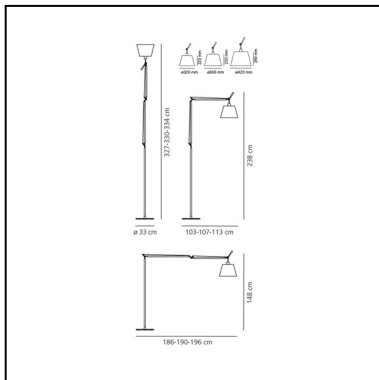

Tolomeo Floor Mega - LED 2700K - Black - Dimmer - Body Lamp

Michele De Lucchi
Giancarlo Fassina

LUMINAIRE

- Watt: **31W**
- Tension: **220V-240V**
- Flux Lumineux (lm): **1868lm**
- CCT: **2700K**
- Efficiency: **69%**
- Efficacy: **60.26lm/W**
- CRI: **90**
- Dimmer Typology: **Microswitch Dimmer su cavo**

Remarques

Diffuser available in three sizes. Complete lamp consists of body lamp + accessories

DESCRIPTION

Le code se réfère uniquement au corps de la lampe

CODE PRODUIT: 0762W30A

CARACTÉRISTIQUES

- Code Article : **0762W30A**
- Couleur: **Noir**
- Installation: **Lampadaire**
- Matériaux: **Silk satin fabric or parchment paper, aluminium, steel**
- Séries: **Design Collection**
- dessiné par: **Michele De Lucchi, Giancarlo Fassina**

DIMENSIONS

- Longueur : **cm 103**
- Hauteur: **cm 148**
- Diamètre: **cm 32**
- Diamètre de la base: **cm 33**
- Hauteur max. extension: **cm 327**
- Longueur max. extension: **cm 186**
- Résistance à l'impact: **N/D**
- Test au fil incandescent: **650°C**

SOURCES INCLUES

- Catégorie: **Led**
- Nombre: **1**
- Watt: **31W**
- Température de Couleur (K): **2700K**
- CRI: **90**

ACCESSOIRES

Parchment paper diffuser ø 360 mm 0780020A

Base + stem aluminium (LED version) 0763010A