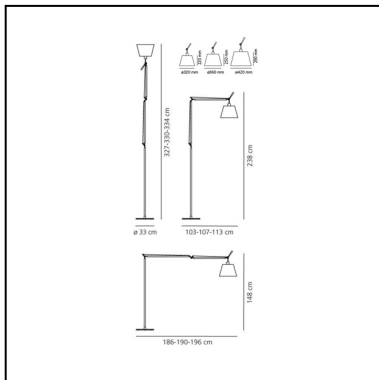

Tolomeo Floor Mega - LED 2700K - Aluminium - Dimmer - Body Lamp

Michele De Lucchi
Giancarlo Fassina

LUMINAIRE

- Watt: **31W**
- Tension: **220V-240V**
- Flux Lumineux (lm): **1868lm**
- CCT: **2700K**
- Efficiency: **69%**
- Efficacy: **60.26lm/W**
- CRI: **90**
- Dimmer Typology: **Microswitch Dimmer su cavo**

Remarques

Diffuser available in three sizes. Complete lamp consists of body lamp + accessories

DESCRIPTION

Le code se réfère uniquement au corps de la lampe

CODE PRODUIT: 0762W10A

CARACTÉRISTIQUES

- Code Article : **0762W10A**
- Couleur: **Aluminium**
- Installation: **Lampadaire**
- Matériaux: **Silk satin fabric or parchment paper, aluminium, steel**
- Séries: **Design Collection**
- dessiné par: **Michele De Lucchi, Giancarlo Fassina**

DIMENSIONS

- Longueur : **cm 103**
- Hauteur: **cm 148**
- Diamètre: **cm 32**
- Diamètre de la base: **cm 33**
- Hauteur max. extension: **cm 327**
- Longueur max. extension: **cm 186**
- Résistance à l'impact: **N/D**
- Test au fil incandescent: **650°C**

SOURCES INCLUES

- Catégorie: **Led**
- Nombre: **1**
- Watt: **31W**
- Température de Couleur (K): **2700K**
- CRI: **90**

ACCESSOIRES

Parchment paper diffuser ø 360 mm 0780020A

Base + stem black (LED version) 0763030A