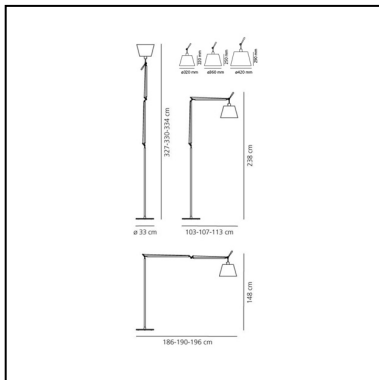

Tolomeo Floor Mega - Black - Dimmer - Body Lamp

Michele De Lucchi
Giancarlo Fassina

IP20     

LUMINAIRE

- Watt: **21W**
- Tension: **220V-240V**
- Flux Lumineux (lm): **2126lm**
- Efficiency: **87%**
- Efficacy: **101.25lm/W**
- CRI: **80**

Remarques

Diffuser available in three sizes. Complete lamp consists of body lamp + accessories

DESCRIPTION

Le code se réfère uniquement au corps de la lampe

CODE PRODUIT: 0778030A

CARACTÉRISTIQUES

- Code Article : **0778030A**
- Couleur: **Noir**
- Installation: **Lampadaire**
- Matériaux: **Silk satin fabric or parchment paper, aluminum, steel**
- Séries: **Design Collection**
- dessiné par: **Michele De Lucchi, Giancarlo Fassina**

DIMENSIONS

- Longueur : **cm 103**
- Hauteur: **cm 148**
- Diamètre: **cm 32**
- Diamètre de la base: **cm 33**
- Hauteur max. extension: **cm 327**
- Longueur max. extension: **cm 186**
- Résistance à l'impact: **N/D**
- Test au fil incandescent: **N/D°**

SOURCES NON FOURNIES

- Catégorie: **LED RETROFIT**
- Nombre: **1**
- Watt: **21W**
- Culot: **E27**

ACCESSOIRES

Parchment paper diffuser ø 360 mm 0780020A

Base + stem black 0779030A

Silk diffuser ø 360 mm 0781020A