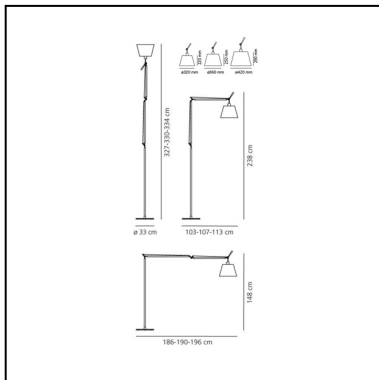

Tolomeo Floor Mega - Alluminium - Dimmer - Body Lamp

Michele De Lucchi
Giancarlo Fassina

IP20     

LUMINAIRE

- Watt: **21W**
- Tension: **220V-240V**
- Flux Lumineux (lm): **2126lm**
- Efficiency: **87%**
- Efficacy: **101.25lm/W**
- CRI: **80**

Remarques

Diffuser available in three sizes. Complete lamp consists of body lamp + accessories

DESCRIPTION

Le code se réfère uniquement au corps de la lampe

CODE PRODUIT: 0778010A

CARACTÉRISTIQUES

- Code Article : **0778010A**
- Couleur: **Alluminium**
- Installation: **Lampadaire**
- Matériaux: **Silk satin fabric or parchment paper, aluminum, steel**
- Séries: **Design Collection**
- dessiné par: **Michele De Lucchi, Giancarlo Fassina**

DIMENSIONS

- Longueur : **cm 103**
- Hauteur: **cm 148**
- Diamètre: **cm 32**
- Diamètre de la base: **cm 33**
- Hauteur max. extension: **cm 327**
- Longueur max. extension: **cm 186**
- Résistance à l'impact: **N/D**
- Test au fil incandescent: **N/D°**

SOURCES NON FOURNIES

- Catégorie: **LED RETROFIT**
- Nombre: **1**
- Watt: **21W**
- Culot: **E27**

ACCESSOIRES

Parchment paper diffuser ø 360 mm 0780020A

Base + stem black 0779030A

Silk diffuser ø 360 mm 0781020A