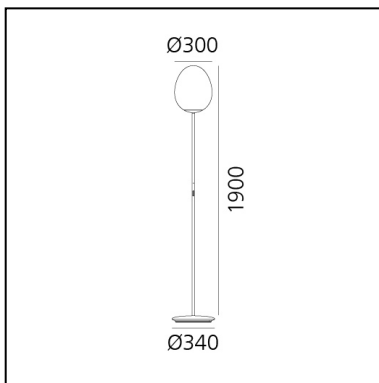

## LUMINAIRE

- Watt: **20W**
- CCT: **3000K**
- CRI: **90**

## DIMENSIONS

- Hauteur: **cm 190**
- Diamètre: **cm 30**
- Diamètre de la base: **cm 34**