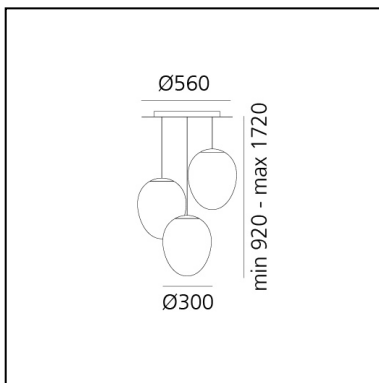

# Stellar Nebula - Cluster - Circular

BIG - Bjarke Ingels Group

IP20  

## LUMINAIRE

- Watt: **60W**
- CCT: **3000K**
- CRI: **90**

## DIMENSIONS

- Diamètre: **cm 30**
- Diamètre de la base: **cm 56**
- Hauteur max. du plafond: **cm 172**