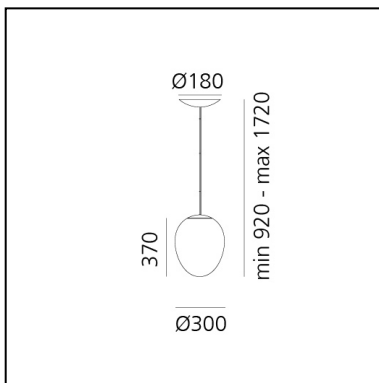

## LUMINAIRE

- Watt: **20W**
- Flux Lumineux (lm): **1890lm**
- CCT: **3000K**
- Efficiency: **83%**
- Efficacy: **94.50lm/W**
- CRI: **90**
- Dimmable Typology: **Push**

## DIMENSIONS

- Hauteur: **cm 37**
- Diamètre: **cm 30**