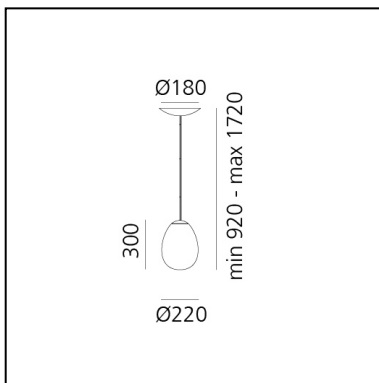

Stellar Nebula - 22

BIG - Bjarke Ingels Group

IP20   Dimmable: 

LUMINAIRE

- Watt: **11W**
- Flux Lumineux (lm): **486lm**
- CCT: **3000K**
- Efficiency: **47%**
- Efficacy: **44.18lm/W**
- CRI: **90**
- Dimmable Typology: **Push**

DIMENSIONS

- Hauteur: **cm 30**
- Diamètre: **cm 22**