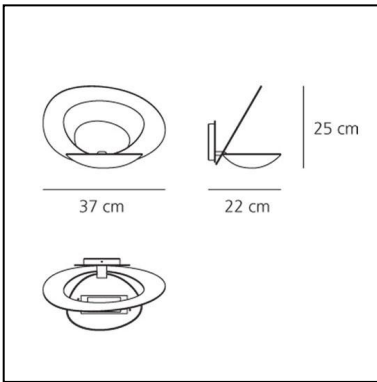

Pirce Wall - White

Giuseppe Maurizio Scutellà

IP20     Dimmable: +  -

LUMINAIRE

- Watt: **230W**
- Tension: **220V-240V**
- Flux Lumineux (lm): **3514lm**
- Efficiency: **69%**
- Efficacy: **15.28lm/W**
- CRI: **0**

CODE PRODUIT: 1240010A

CARACTÉRISTIQUES

- Code Article : **1240010A**
- Couleur: **White**
- Installation: **Applique**
- Matériaux: **Aluminum**
- Séries: **Design Collection**
- Environnement: **Indoor**
- Type de projet: **Résidentiels**
- Emission: **Indirecte**
- dessiné par: **Giuseppe Maurizio Scutellà**

DIMENSIONS

- Longueur : **cm 22**
- Largeur: **cm 37**
- Hauteur: **cm 25**
- Test au fil incandescent: **650°**

SOURCE NON INCLUSE

- Catégorie: **HALO**
- Nombre: **1**
- Lbs: **Qt-de12**
- Watt: **230W**
- Culot: **R7s**
- Rendu des couleurs: **1a**
- Température de Couleur (K): **3000K**
- Durée de vie (h): **2000h**