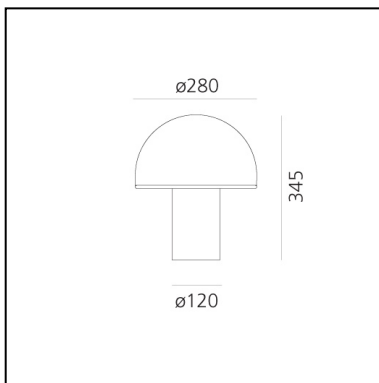

Onfale Medio

Luciano Vistosi

IP20    

LUMINAIRE

- Watt: **10W**
- Tension: **220V-240V**
- Flux Lumineux (lm): **635lm**
- Efficiency: **68%**
- Efficacy: **63.47lm/W**
- CRI: **80**

DESCRIPTION

Blanc

CODE PRODUIT: A006500

CARACTÉRISTIQUES

- Code Article : **A006500**
- Couleur: **Blanc**
- Installation: **Table**
- Matériaux: **blown glass**
- Séries: **Design Collection**
- Environnement: **Indoor**
- Type de projet: **Tous les projets**
- Emission: **Diffuse**
- dessiné par: **Luciano Vistosi**

DIMENSIONS

- Hauteur: **cm 34.5**
- Diamètre: **cm 28**
- Diamètre de la base: **cm 12**

SOURCES NON FOURNIES

- Catégorie: **LED RETROFIT**
- Nombre: **1**
- Watt: **6W**
- Culot: **E14**
- Catégorie: **LED RETROFIT**
- Nombre: **1**
- Watt: **2W**
- Culot: **E14**