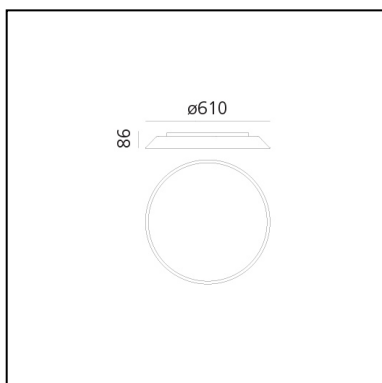

Febe 3000K - Dove grey

Ernesto Gismondi

IP20    Dimmable: 

LUMINAIRE

- Watt: **30W**
- Tension: **220-240V**
- Flux Lumineux (lm): **2260lm**
- CCT: **3000K**
- Efficiency: **85%**
- Efficacy: **75.33lm/W**
- CRI: **90**
- Dimmable Typology: **Push**

DESCRIPTION

Avec Febe, tout se réduit au minimum et se construit autour du moteur optique qui, avec un rendement maximal pour une épaisseur minimale, assure d'excellentes performances pour éclairer la totalité d'une pièce. Febe est de forme élémentaire mais riche de performances pour se concentrer sur l'émission lumineuse. Sa simplicité le rend presque invisible dans l'espace. Un disque de lumière uniforme dépasse de la surface du mur ou du plafond, le cadre de couleur reflue vers l'intérieur et peut uniquement être visible depuis le côté. Conçu pour l'habitat, sa forme essentielle permet cependant de l'installer dans tout type d'espaces.

CODE PRODUIT: 0241320A

CARACTÉRISTIQUES

- Code Article : **0241320A**
- Couleur: **Tourterelle**
- Installation: **AppliquePlafonnier**
- Matériaux: **Methacrylare, polycarbonate**
- Séries: **Design Collection**
- Environnement: **Indoor**
- Emission: **Direct**
- dessiné par: **Ernesto Gismondi**

DIMENSIONS

- Largeur: **cm 8.6**
- Diamètre: **cm 61**
- Test au fil incandescent: **750°**

SOURCES INCLUES

- Catégorie: **Led**
- Nombre: **4**
- Watt: **6.20W**
- Flux Lumineux (lm): **653lm**
- Température de Couleur (K): **3000K**
- CRI: **90**
- Color Tolerance: **MacAdam 3SDCM**
- Efficacy: **105lm/W**
- Service Life: **50000-L70**