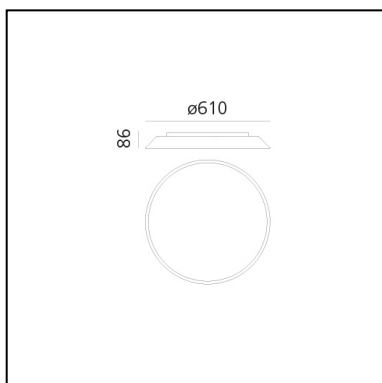

## LUMINAIRE

- Watt: **30W**
- Tension: **220-240V**
- Flux Lumineux (lm): **2182lm**
- CCT: **2700K**
- Efficiency: **85%**
- Efficacy: **72.73lm/W**
- CRI: **90**
- Dimmable Typology: **Push**

## DIMENSIONS

- Largeur: **cm 8.6**
- Diamètre: **cm 61**
- Test au fil incandescent: **750°**