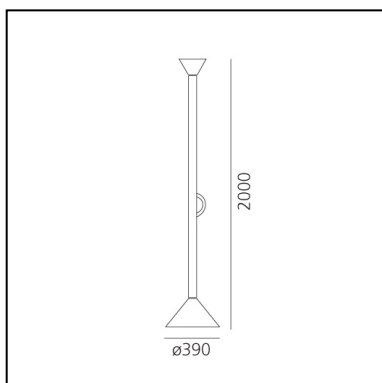

Callimaco LED 2700K

Ettore Sottsass

IP20   

LUMINAIRE

- Watt: **43W**
- Tension: **220V-240V**
- Flux Lumineux (lm): **3225lm**
- CCT: **2700K**
- Efficiency: **92%**
- Efficacy: **75lm/W**
- CRI: **90**

Remarques

La source est incluse, avec variateur d'intensité lumineuse.

DESCRIPTION

Les couleurs, les géométries et les détails tels que la poignée font de Callimaco l'une des pièces emblématiques du Design Radical de Sottsass, qui apporte une recherche artistique et conceptuelle aux objets quotidiens, pour en faire des œuvres d'art non conventionnelles.

CODE PRODUIT: A0111W00

CARACTÉRISTIQUES

- Code Article : **A0111W00**
- Couleur: **Multicolore**
- Installation: **Lampadaire**
- Matériaux: **Aluminium, steel**
- Séries: **Design Collection**
- Environnement: **Indoor**
- Type de projet: **Résidentiels**
- Emission: **Indirecte**
- dessiné par: **Ettore Sottsass**

DIMENSIONS

- Hauteur: **cm 200**
- Diamètre: **cm 39**
- Test au fil incandescent: **650°**

SOURCES INCLUES

- Catégorie: **Led**
- Nombre: **1**
- Watt: **36.36W**
- Flux Lumineux (lm): **3646lm**
- Température de Couleur (K): **2700K**
- CRI: **90**
- Color Tolerance: **MacAdam 2SDCM**
- Efficacy: **100lm/W**
- Service Life: **50000-L70**