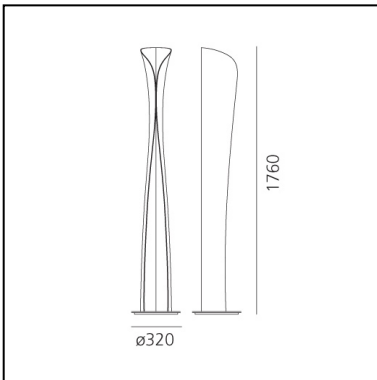

Cadmo Floor - LED - White/White 2700K

Karim Rashid

IP20  

LUMINAIRE

- Watt: **44W**
- Tension: **220V-240V**
- Flux Lumineux (lm): **3831lm**
- CCT: **2700K**
- Efficiency: **90%**
- Efficacy: **87.06lm/W**
- CRI: **90**

Remarques

source LED incluse / source LED retrofit incluse

DESCRIPTION

Floor and wall lamp. A steel panel screens and releases a soft indirect light upwards together with a diffused light along the vertical aperture of the lamp. Painted steel body lamp, with cover-base in painted inox-steel. With light intensity regulator.

CODE PRODUIT: 1361W20A

CARACTÉRISTIQUES

- Code Article : **1361W20A**
- Couleur: **White / White**
- Installation: **Lampadaire**
- Matériaux: **Acier verni (corps) et acier inox verni (base)**
- Séries: **Design Collection**
- Environnement: **Indoor**
- Type de projet: **Hospitalité, Résidentiels**
- Emission: **Indirecte Et Diffuse**
- dessiné par: **Karim Rashid**

DIMENSIONS

- Hauteur: **cm 174**
- Diamètre: **cm 32**

SOURCES INCLUES

- Catégorie: **Led**
- Nombre: **1**
- Watt: **44W**
- Flux Lumineux (lm): **3868lm**
- Température de Couleur (K): **2700K**
- CRI: **90**
- Color Tolerance: **MacAdam 3SDCM**