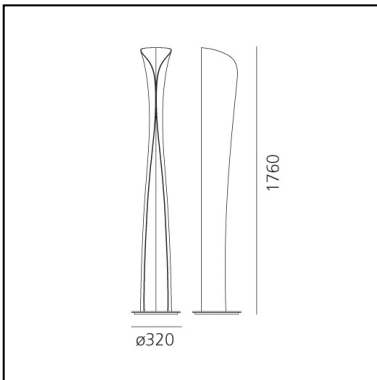

Cadmo Floor - LED - Black/White 3000K

Karim Rashid

IP20  

LUMINAIRE

- Watt: **44W**
- Tension: **220V-240V**
- Flux Lumineux (lm): **4003lm**
- CCT: **3000K**
- Efficiency: **90%**
- Efficacy: **90.98lm/W**
- CRI: **90**

Remarques

source LED incluse / source LED retrofit incluse

DESCRIPTION

Floor and wall lamp. A steel panel screens and releases a soft indirect light upwards together with a diffused light along the vertical aperture of the lamp. Painted steel body lamp, with cover-base in painted inox-steel. With light intensity regulator.

CODE PRODUIT: 1361010A

CARACTÉRISTIQUES

- Code Article : **1361010A**
- Couleur: **Black / White**
- Installation: **Lampadaire**
- Matériaux: **Acier verni (corps) et acier inox verni (base)**
- Séries: **Design Collection**
- Environnement: **Indoor**
- Type de projet: **Hospitalité, Résidentiels**
- Emission: **Indirecte Et Diffuse**
- dessiné par: **Karim Rashid**

DIMENSIONS

- Hauteur: **cm 174**
- Diamètre: **cm 32**

SOURCES INCLUES

- Catégorie: **Led**
- Nombre: **1**
- Watt: **44W**
- Flux Lumineux (lm): **4042lm**
- Température de Couleur (K): **3000K**
- CRI: **90**
- Color Tolerance: **MacAdam 3SDCM**