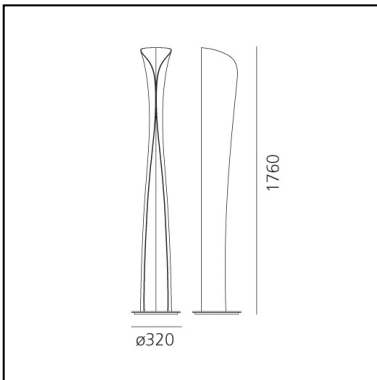

Cadmo Floor - LED - Black/White 2700K

Karim Rashid

IP20  

LUMINAIRE

- Watt: **44W**
- Tension: **220V-240V**
- Flux Lumineux (lm): **3831lm**
- CCT: **2700K**
- Efficiency: **90%**
- Efficacy: **87.06lm/W**
- CRI: **90**

Remarques

source LED incluse / source LED retrofit incluse

DESCRIPTION

Floor and wall lamp. A steel panel screens and releases a soft indirect light upwards together with a diffused light along the vertical aperture of the lamp. Painted steel body lamp, with cover-base in painted inox-steel. With light intensity regulator.

CODE PRODUIT: 1361W10A

CARACTÉRISTIQUES

- Code Article : **1361W10A**
- Couleur: **Black / White**
- Installation: **Lampadaire**
- Matériaux: **Acier verni (corps) et acier inox verni (base)**
- Séries: **Design Collection**
- Environnement: **Indoor**
- Type de projet: **Hospitalité, Résidentiels**
- Emission: **Indirecte Et Diffuse**
- dessiné par: **Karim Rashid**

DIMENSIONS

- Hauteur: **cm 174**
- Diamètre: **cm 32**

SOURCES INCLUES

- Catégorie: **Led**
- Nombre: **1**
- Watt: **44W**
- Flux Lumineux (lm): **3868lm**
- Température de Couleur (K): **2700K**
- CRI: **90**
- Color Tolerance: **MacAdam 3SDCM**