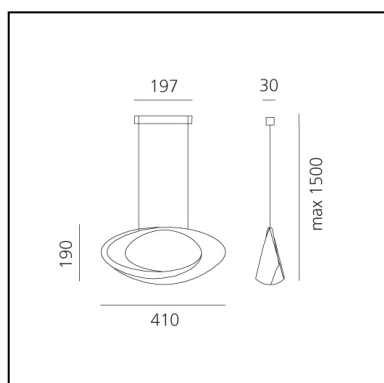

## LUMINAIRE

- Watt: **44W**
- Tension: **220-240V**
- Flux Lumineux (lm): **2824lm**
- CCT: **3000K**
- Efficiency: **73%**
- Efficacy: **64.19lm/W**
- CRI: **95**
- Dimmable Typology: **Push**

## DIMENSIONS

- Largeur: **cm 41**
- Largeur de la base: **cm 19**
- Base Width: **cm 9.5**
- Hauteur max. du plafond: **cm 150**
- Test au fil incandescent: **750°**

## SOURCES INCLUES

- Catégorie: **Led**
- Nombre: **1**
- Watt: **44W**
- Flux Lumineux (lm): **4230lm**
- Température de Couleur (K): **3000K**
- CRI: **90**
- Color Tolerance: **MacAdam 2SDCM**