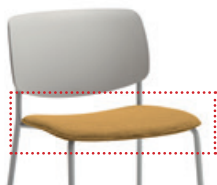

Assise tapissée (supplément)

Code: **ARY0000AS**

Assise entièrement tapissée en option. Intérieur en polypropylène recouvert de mousse de polyuréthane souple.

Tapiserie : à choisir parmi les tissus et cuirs du nuancier.

Produit certifié GREENGUARD Gold.

COM 140cm / par unité

1 unité 65cm

8 ou plus unités 55cm

* COM seront considérés comme G2