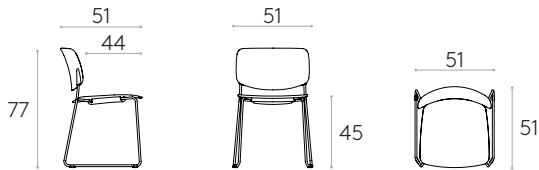

Chaise avec piètement traineau

Code: **ARY0020**

Chaise empilable avec assise et dossier en polypropylène et avec piètement traineau en tige d'acier ronde. En option, l'assise peut être tapissée.

Finitions assise et dossier : surface micro-texturée mate des deux côtés. Disponible dans les couleurs PP1 de la carte d'échantillons en polypropylène.

Finitions du piètement : en chrome ou en peinture polyester thermodurcissable avec une finition micro-texturée dans les couleurs M1 et M2 du nuancier métallique.

Patins : patins en plastique de série. Des patins en plastique avec feutre sont disponible avec un supplément.

Produit certifié GREENGUARD Gold.