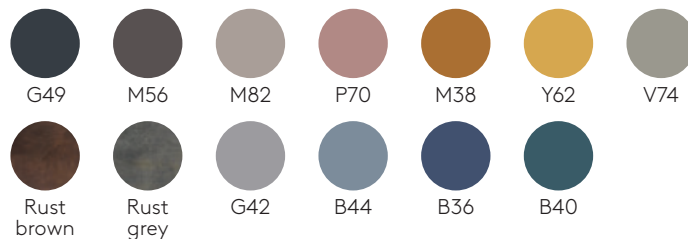

GARANTIE

5 ans

FINITIONS

Nuancier des finitions [+info](#)

Tapiserie : à choisir parmi les tissus et cuirs du nuancier.

Polypropylène**Piètements d'acier****Couleurs M1****Couleurs M2****Chrome**

Chaise avec piètement traineauCode: **ARY0020**

Finitions du piètement : en chrome ou en peinture polyester thermodurcissable avec une finition micro-texturée dans les couleurs M1 et M2 du nuancier métallique.

Patins : patins en plastique de série. Des patins en plastique avec feutre sont disponible avec un supplément.

Finitions assise et dossier : surface micro-texturée mate des deux côtés. Disponible dans les couleurs PP1 de la carte d'échantillons en polypropylène.

Finitions du piètement : en chrome ou en peinture polyester thermodurcissable avec une finition micro-texturée dans les couleurs M1 et M2 du nuancier métallique.