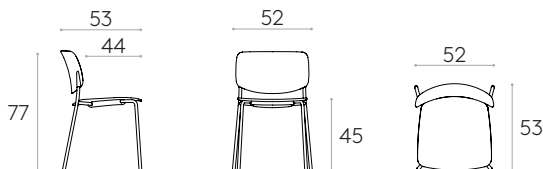

Chaise avec piètement à 4 pieds

Code: **ARY0010**

Chaise empilable avec assise et dossier en polypropylène et avec piètement 4 pieds en tube d'acier rond. En option, l'assise peut être tapissée.

Finitions assise et dossier : surface micro-texturée mate des deux côtés. Disponible dans les couleurs PP1 de la carte d'échantillons en polypropylène.

Finitions du piètement : en chrome ou en peinture polyester thermodurcissable avec une finition micro-texturée dans les couleurs M1 et M2 du nuancier métallique.

Patins : patins en plastique de série. Des patins en plastique avec feutre sont disponible avec un supplément.

Produit certifié GREENGUARD Gold.

	12 unités		5,5kg
	18 unités		4 unités 25 kg 0,38 m³