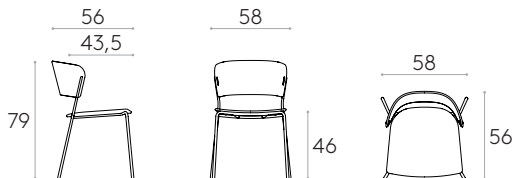

Chaise avec piètement à 4 pieds

Code: **ARC0020**

Chaise avec assise et dossier en bois et piètement à 4 pieds en tube d'acier rond. Cette version est empilable. En option, l'assise peut être tapissée.

Finitions de l'assise et du dossier : disponibles dans toutes les finitions en placage chêne, hêtre, noyer ou laqué W1 et W2 du nuancier bois.

Finitions du piètement : en chrome ou en peinture polyester thermodurcissable micro-texturée dans les couleurs M1 et M2 du nuancier métallique.

Patins : patins en plastique de série. Des patins avec feutre sont disponibles avec un supplément.