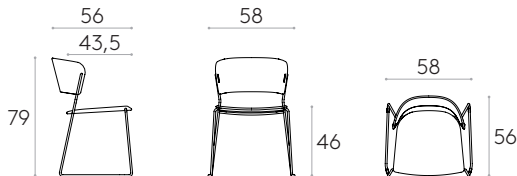

Chaise avec piètement traineau

Code: **ARC0010**

Chaise avec assise et dossier en bois et piètement traineau en tige d'acier ronde. Cette version est empilable. En option, l'assise peut être tapissée.

Finitions de l'assise et du dossier : disponibles dans toutes les finitions en placage chêne, hêtre, noyer ou laqué W1 et W2 du nuancier bois.

Finitions du piètement : en chrome ou en peinture polyester thermodurcissable micro-texturée dans les couleurs M1 et M2 du nuancier métallique.

Patins : patins en plastique de série. Des patins avec feutre sont disponibles avec un supplément.