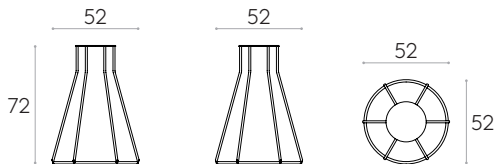

Tapiserie : à choisir parmi les tissus et cuirs du nuancier.

COM 140cm / par unité

1 unité 80cm

8 ou plus unités 45cm

* COM seront considérés comme G2

Piètement de table (plateau non inclus)

Code: **ARC0070**

Patins : patins en plastique de série.

7,8kg

1 unité
9,6 kg
0,21 m³

Plateaux ronds

Les poids indiqués ci-dessous sont ceux des plateaux de tables.

Dimensions plateau	80cm		90cm	
	Code	TAP0080TP	TAP0090TP	
Chêne naturel/teinté		7,5kg		9,5kg
		9 kg 0,05 m ³		10,9 kg 0,06 m ³
MDF laqué couleurs W1		7kg		9kg
		8,5 kg 0,05 m ³		10,4 kg 0,06 m ³
MDF laqué couleurs W2		7kg		9kg
		8,5 kg 0,05 m ³		10,4 kg 0,06 m ³
HPL massif 12mm* noyau noir		8,5 kg		10,5kg
		10,0 kg 0,05 m ³		11,9 kg 0,06 m ³
HPL massif 12mm* noyau blanc		8,5 kg		10,5kg
		10,0 kg 0,05 m ³		11,9 kg 0,06 m ³
FENIX® massif 12mm*		8,5 kg		11kg
		10,0 kg 0,05 m ³		12,4 kg 0,06 m ³