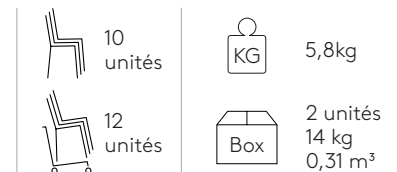

Chaise avec assise et dossier en bois et piètement à 4 pieds en tube d'acier rond. Cette version est empilable. En option, l'assise peut être tapissée.

Finitions de l'assise et du dossier : disponibles dans toutes les finitions en placage chêne, hêtre, noyer ou laqué W1 et W2 du nuancier bois.

Finitions du piètement : en chrome ou en peinture polyester thermodurcissable micro-texturée dans les couleurs M1 et M2 du nuancier métallique.

Patins : patins en plastique de série. Des patins avec feutre sont disponibles avec un supplément.