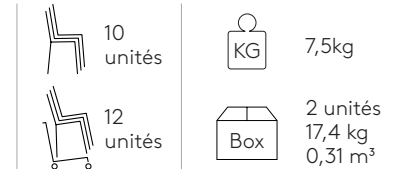

Chaise avec assise et dossier en bois et piètement traineau en tige d'acier ronde. Cette version est empilable. En option, l'assise peut être tapissée.

Finitions de l'assise et du dossier : disponibles dans toutes les finitions en placage chêne, hêtre, noyer ou laqué W1 et W2 du nuancier bois.

Finitions du piètement : en chrome ou en peinture polyester thermodurcissable micro-texturée dans les couleurs M1 et M2 du nuancier métallique.

Patins : patins en plastique de série. Des patins avec feutre sont disponibles avec un supplément.