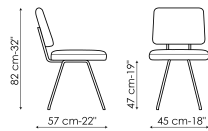

# Data sheet

Bahia

Width: 59cm

Depth: 57cm

Height: 78cm

Bahia S

Width: 45cm

Depth: 57cm

Height: 82cm